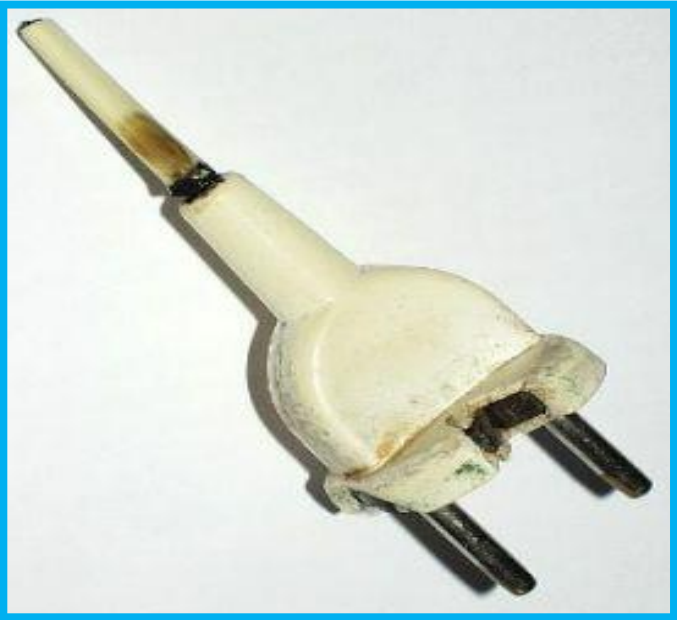

#JeSuisCharlie

Tiedonvälityksestä tunteidenvälitykseen...
...tv-kanavista kyynelkanavia (Kari Hotakainen)

SÄVYANALYYSI

SÄVYANALYYSI

NEMO - Social Media Report x +
seda.cloudapp.net/node
Google Ajankohtaista - Tutkija... Useimmin avatut Aloitussivu Sininen zepeliini https://www.webropol...