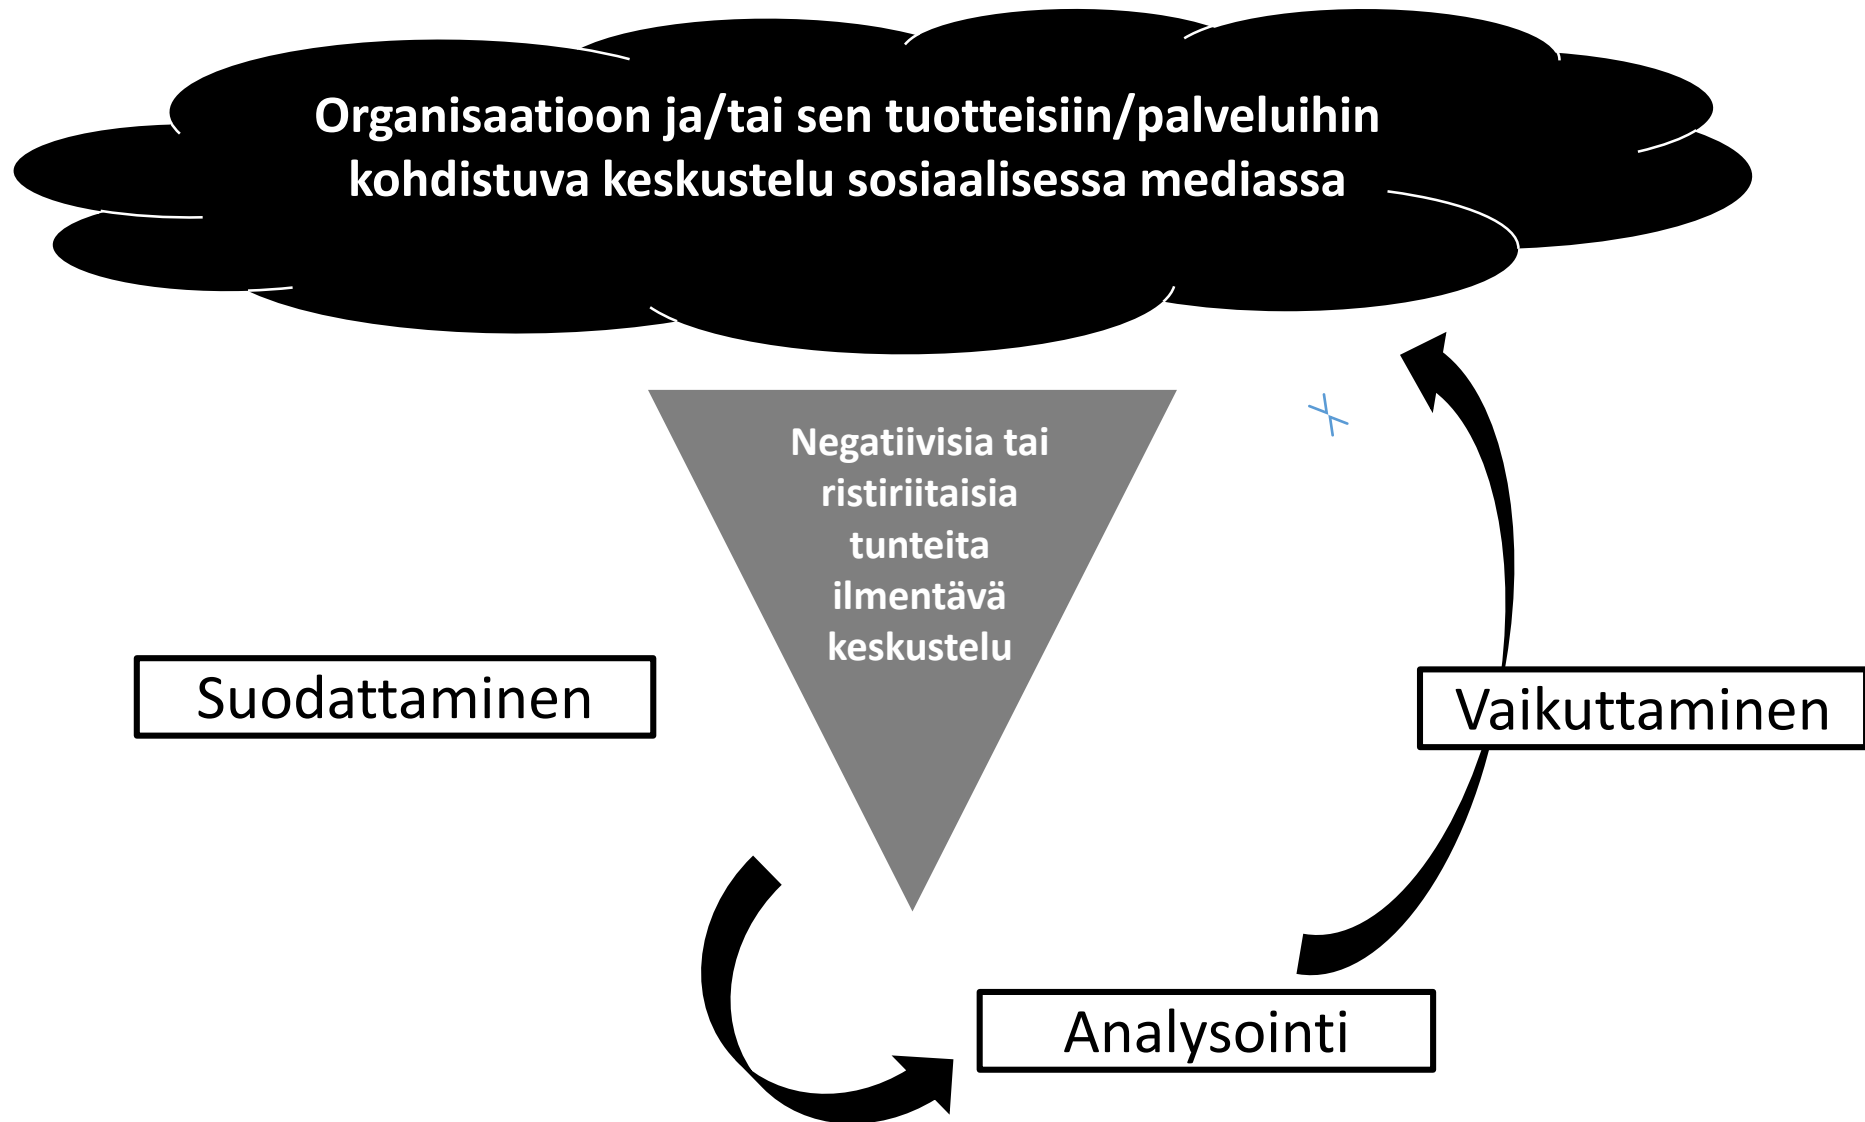

(CIRCUMPLEX, mukailen Russell 1980)

Vihainen asiakas pois tietokoneelta

Miksi juuri hankalin asiakas on tärkein,
Marc Aulén?

”Vihaista asiakasta on suorastaan vaarallista päästää tietokoneen ääreen. Ravintoloitsijan kannattaa tehdä kaikkensa, että asiakas ei muista ongelmaansa, kun hän lopulta astuu ulos ravintolasta. Pienen viinilasin tarjoaminen ei maksa mitään. Väärässä paikassa pihistelemällä tappiot sen sijaan kasvavat suureksi.

#JeSuisCharlie

Tiedonvälityksestä tunteidenvälitykseen...
...tv-kanavista kyynelkanavia (Kari Hotakainen)

SÄVYANALYYSI

SÄVYANALYYSI

NEMO - Social Media Report x +
seda.cloudapp.net/node
Google Ajankohtaista - Tutkija... Useimmin avatut Aloitussivu Sininen zepeliini https://www.webropol...