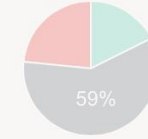

Pie chart

Default

Default

19.5.2015

20.5.2015

Turku

Helsinki

SENTIMENTTI