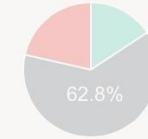

Pie chart

Default

Default

19.5.2015

20.5.2015

Turku

Helsinki

SENTIMENTTI