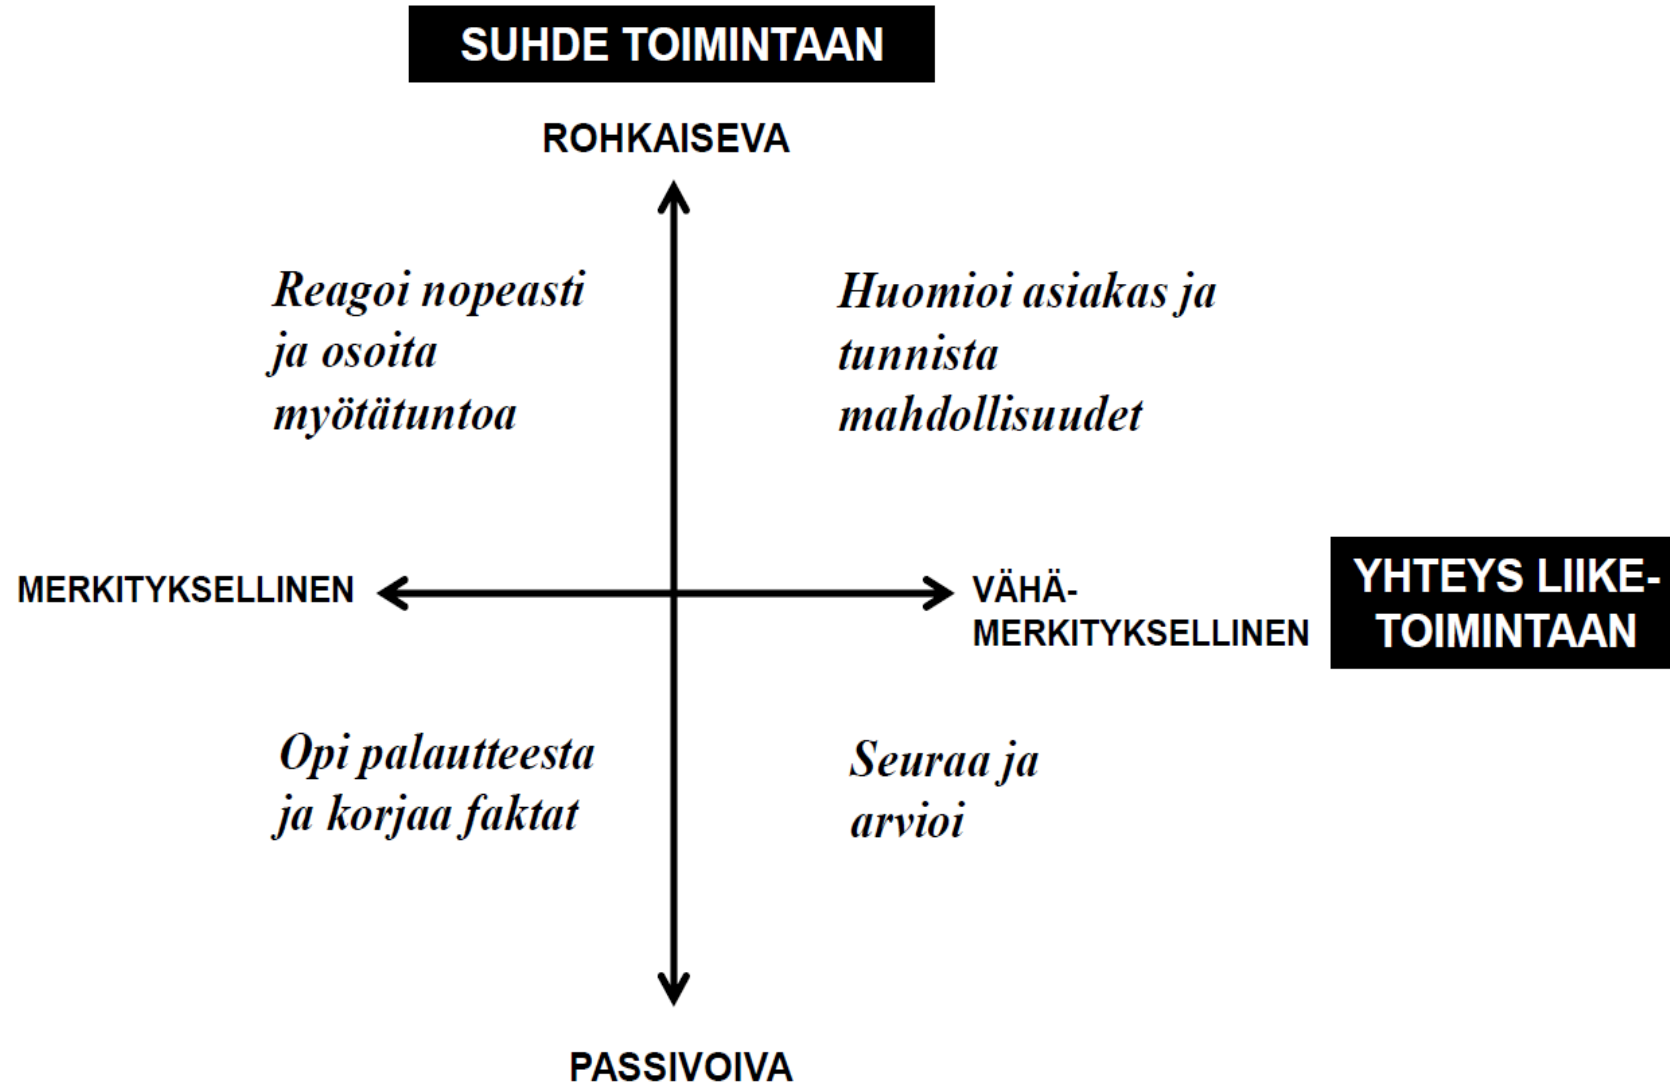

TUNNEKARTASTA TIEKARTTAAN (2/2)