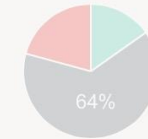

Pie chart

Default

Default

19.5.2015

20.5.2015

Turku

Helsinki

SENTIMENTTI