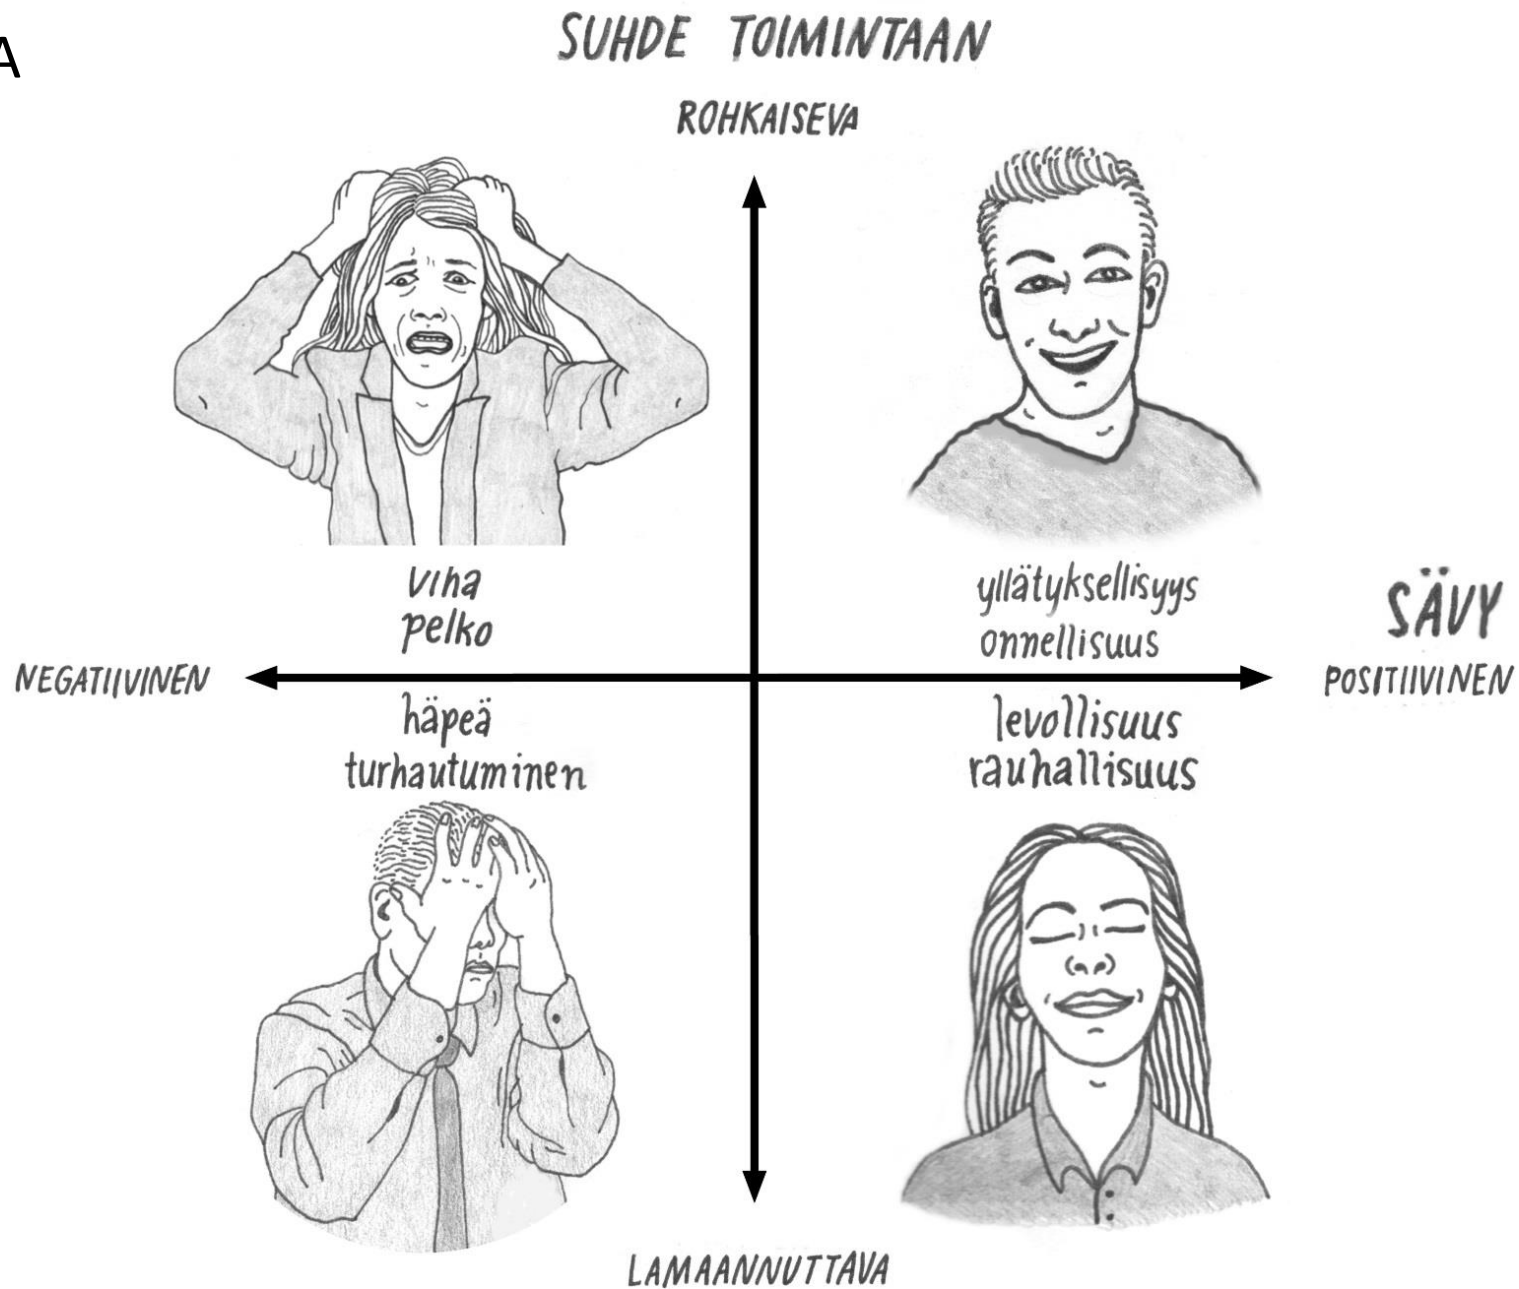

TUNNEKARTTA

(CIRCUMPLEX, mukailen Russell 1980)