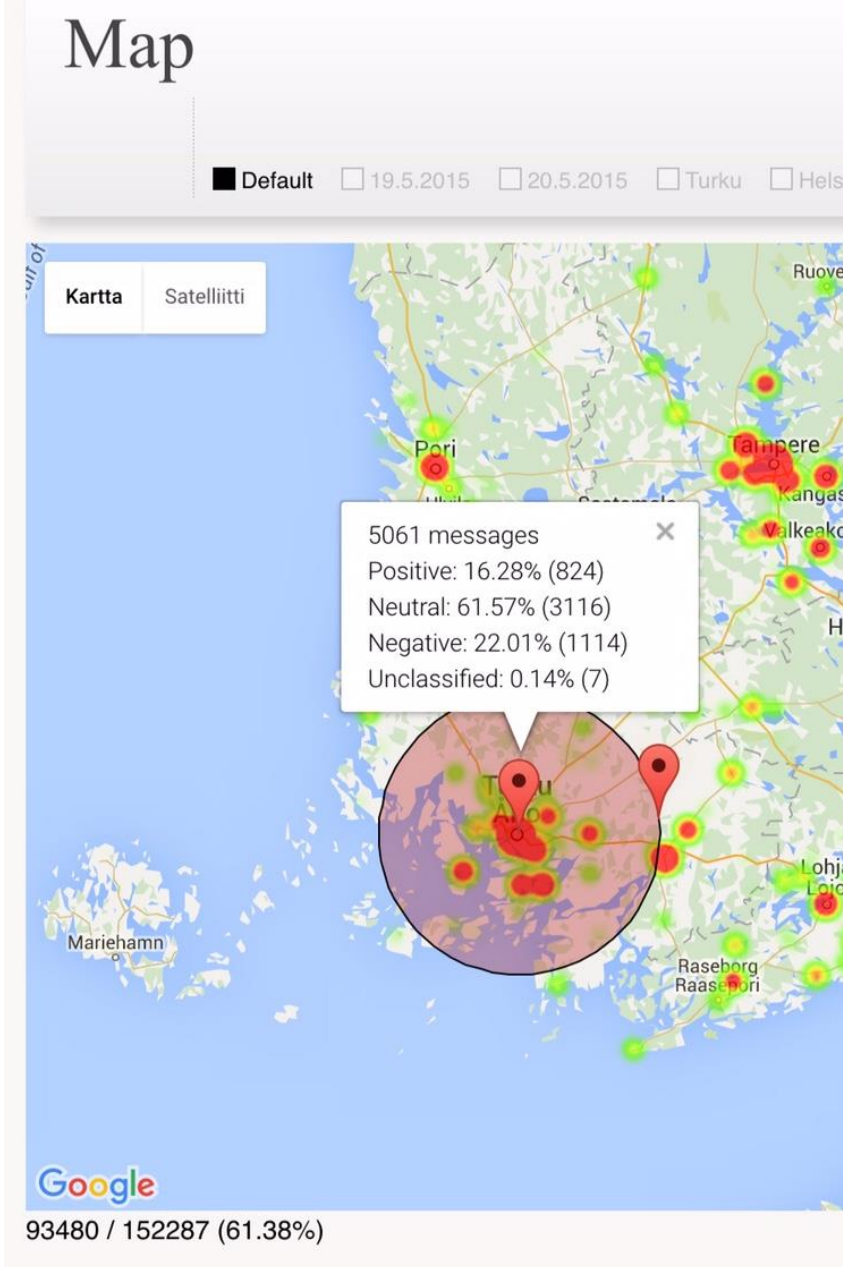

Time: 19.04.2015 22:18:16

ID: 589870648966701056

Children: 0

Favorites: 0

Retweets: 0

App: Mobile [Entities](#)

SENTIMENTTI

SENTIMENTTI