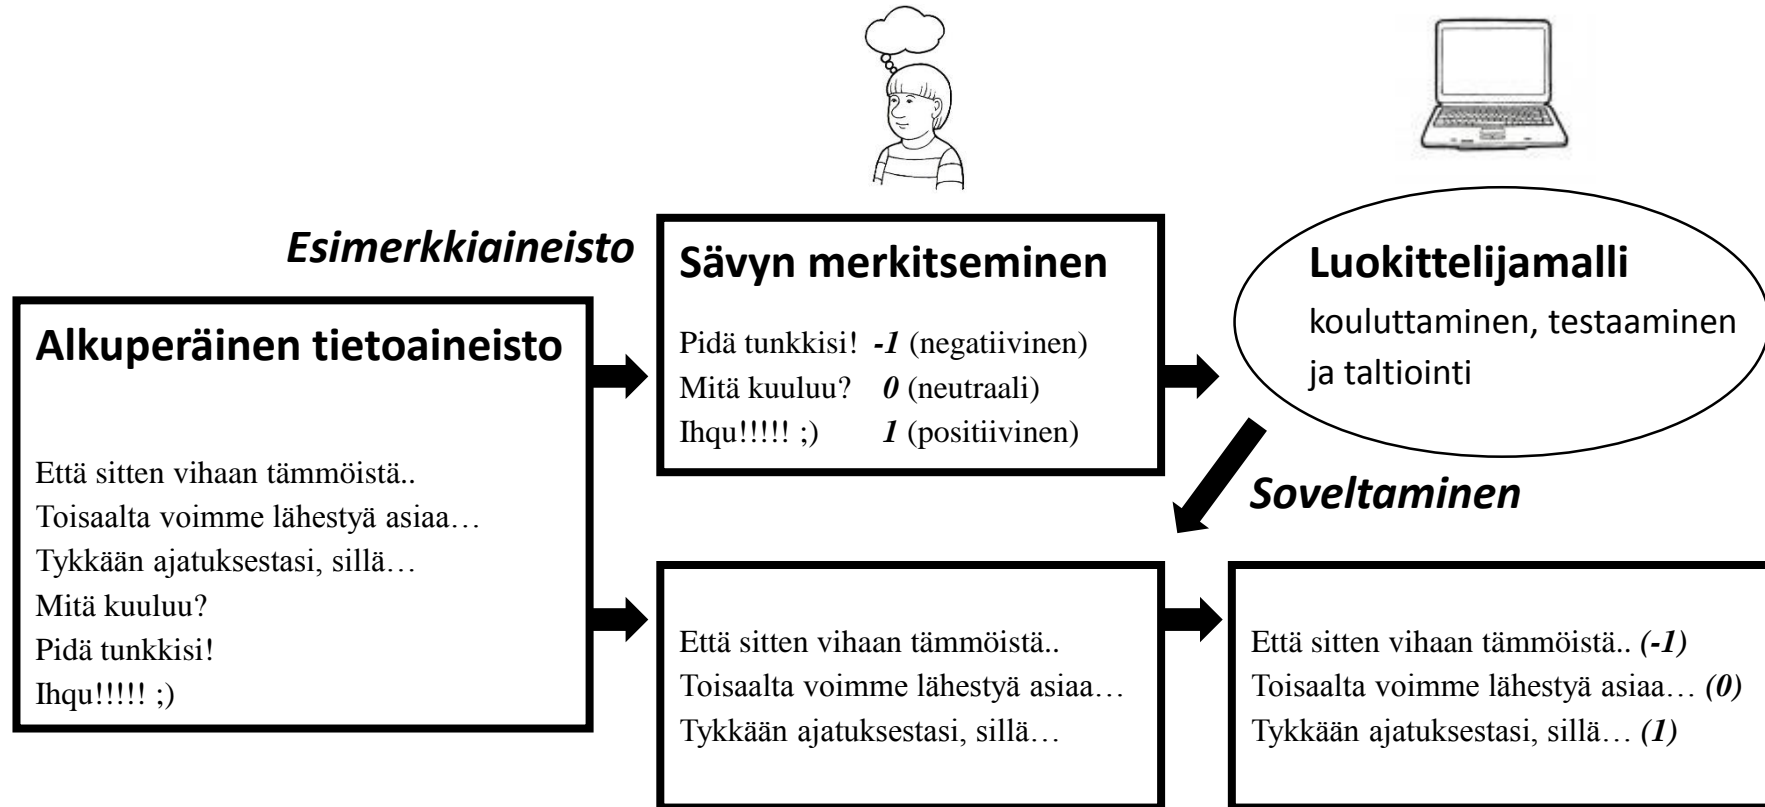

(CIRCUMPLEX, mukailen Russell 1980)

Vihainen asiakas pois tietokoneelta

Miksi juuri hankalin asiakas on tärkein,
Marc Aulén?

”Vihaista asiakasta on suorastaan vaarallista päästää tietokoneen ääreen. Ravintoloitsijan kannattaa tehdä kaikkensa, että asiakas ei muista ongelmaansa, kun hän lopulta astuu ulos ravintolasta. Pienen viinilasin tarjoaminen ei maksa mitään. Väärässä paikassa pihistelemällä tappiot sen sijaan kasvavat suureksi.

#JeSuisCharlie

Tiedonvälityksestä tunteidenvälitykseen...
...tv-kanavista kyynelkanavia (Kari Hotakainen)

SÄVYANALYYSI

SÄVYANALYYSI

NEMO - Social Media Report x +
seda.cloudapp.net/node
Google Ajankohtaista - Tutkija... Useimmin avatut Aloitussivu Sininen zepeliini https://www.webropol...