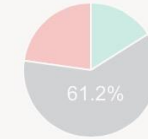

Pie chart

Default

Default

19.5.2015

20.5.2015

Turku

Helsinki

SENTIMENTTI