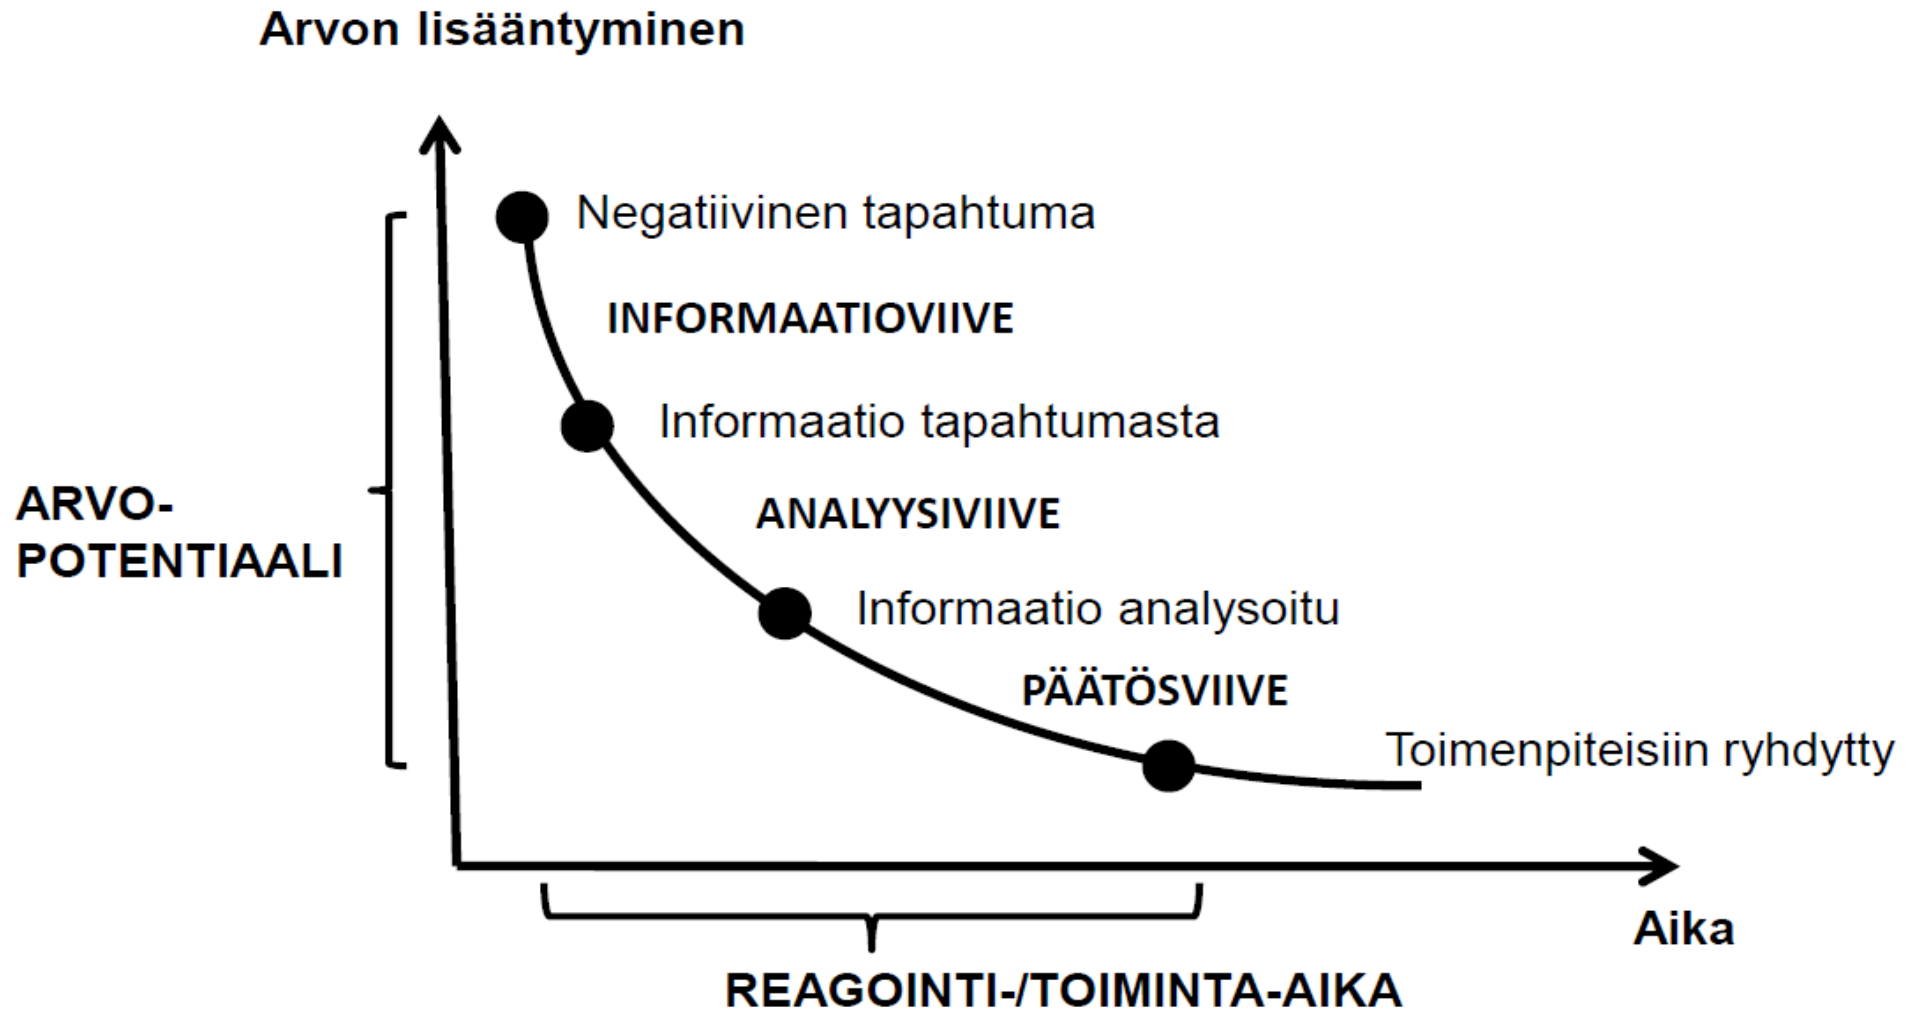

SENTIMENTTI

Users

#	User	Messages	Posts	F
1	MarkoEkqvist	1993	99.95% (1992)	0
2	heikkinen_jouni	1195	100% (1195)	0
3	suomiTwiittaa	1094	100% (1094)	0
4	jussisalonranta	1017	94.4% (960)	5
5	RTorvelainen	855	97.43% (833)	2
6	laurarissanen	713	98.6% (703)	1
7	Semi_seCo	642	100% (642)	0
8	IsmoKainulainen	584	95.72% (559)	4
9	rytkosenpetri	576	98.44% (567)	1
10	Viikka1	513	94.74% (486)	5
11	DimitriQvintus	499	78.96% (394)	2
12	Myllarinen	480	95.63% (459)	4
13	somevaari	457	79.65% (364)	2
14	MichailEokin	442	81.22% (359)	1
15	LeilaTuutikki	406	95.07% (386)	4
16	petepokkinen	383	92.95% (356)	7
17	twiitit	360	100% (360)	0
18	TOYRYLM	355	98.03% (348)	1
19	MikkoJKivinen	349	99.71% (348)	0
20	LTierala	328	85.67% (281)	1
21	kateusdemari	321	90.34% (290)	9
22	MTVUutiset	314	96.5% (303)	3
23	PVirikka	308	100% (308)	0
24	netarifi	307	100% (307)	0
25	OlliTiihonen_73	306	100% (306)	0
26	rapeka	303	100% (303)	0

Messages

Default 19.5.2015 20.5.2015

Strict match Case sensitive Full word

Sort by: Time Descending

somevaari

Nyt kun #vaalit2015 on ohi, alkaa salkkushow? Salkkushow on kuorolausuntaa eri kokoonpanoilla, kai.

Time: 20.04.2015 06:54:43 ID: 59000061738240819 App: - Entities

somevaari

Sipilän ympärillä sopivasti hymyjä ja "vakavia ilmeitä" -pomppeja? #vaalit2015 @MTVHuSu

Time: 20.04.2015 06:53:02 ID: 59000019399672217 App: - Entities

somevaari

Vaalit on ohi. Aurinko paistaa ja kesä lähestyy. #vaalit2015

Time: 20.04.2015 06:50:48 ID: 58999963310503116 App: - Entities

somevaari

RT @jyrkikatainen: Onnittelut @juhasipila suurimmalle osalle muuromuodostamiseen. #vaalit2015

Time: 20.04.2015 06:46:25 ID: 58999852703770214 App: - Entities

somevaari

RT @EskoSeppanen: Olin juuri tulossa kehuamaan... kiinni. Mutta eihän se ollut...

The screenshot shows a mobile phone interface with a Twitter profile for 'Aku Eronen' (@somevaari). The profile picture is a painting of a man with glasses. The bio reads: 'Harmaapäinen someilija, yrittäjä, työhyvinvointi, vapaaehtoistyö, talous, politiikka, koulutus. Seura-lehti: Arjen sankari. Hesari: Twitterin valloittaja. Kellokoski · akunews.fi'. The profile shows 27,436 tweets, 23,341 followers, and 24,908 following. Below the profile are several tweets, including one from UNICEF Data and another from @jyrkikatainen. The phone's status bar at the top shows 'Ei SIM-korttia', '11.57', and '65%' battery.

TUNNEKARTASTA TIEKARTTAAN (1/2)