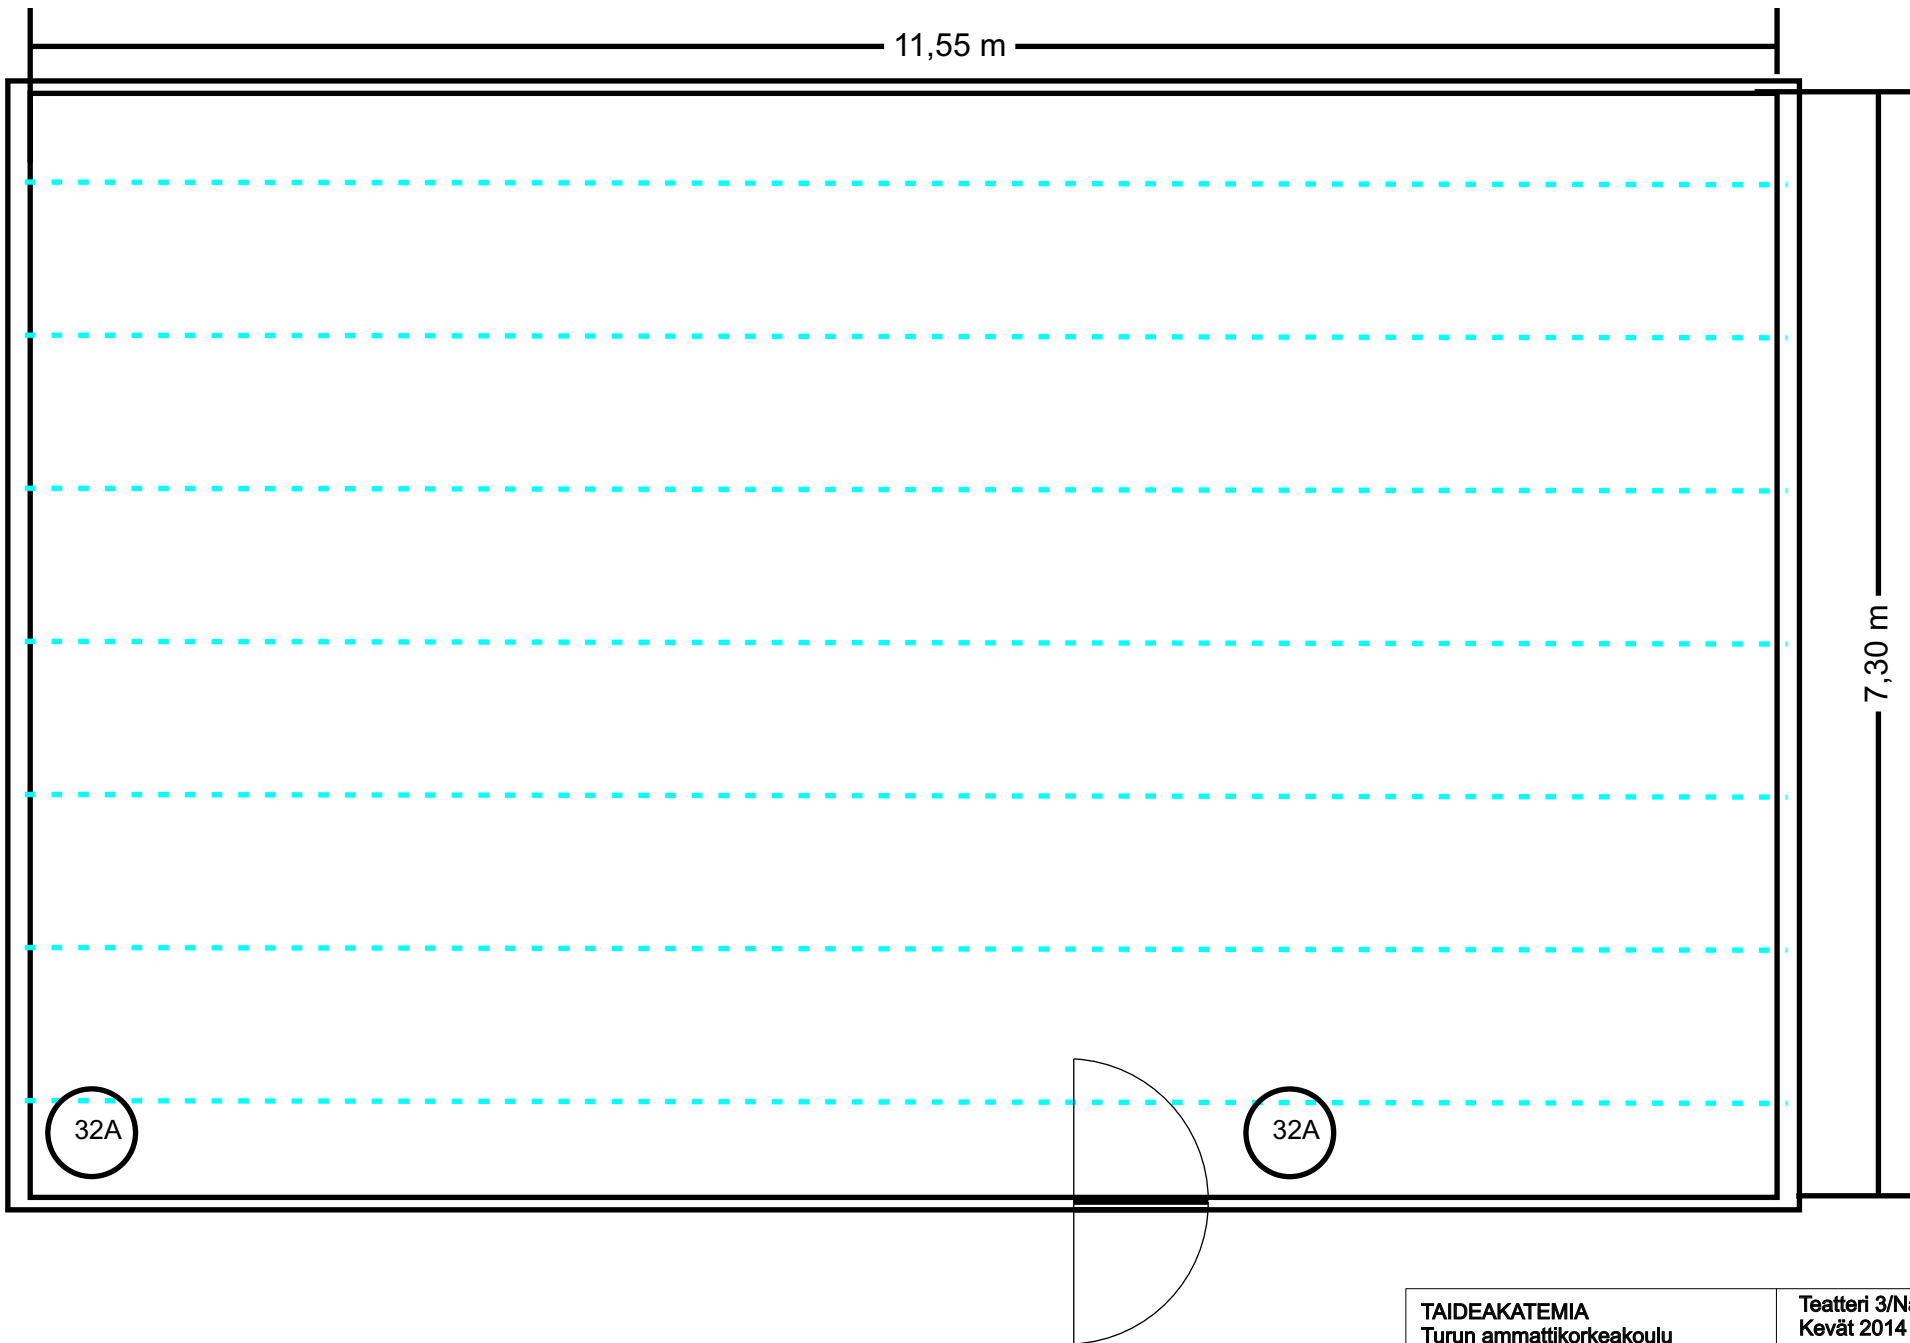

Marko Kallela 2014

TAIDEAKATEMIA Turun ammattikorkeakoulu Arts Academy at Turku Polytechnic		Teatteri 3/Naruteatteri Kevät 2014
Version 1.1	Drawn by: MK	SCALE 1:50 A4
	Date: 24.1.2014	

<b>TAIDEAKATEMIA</b> Turun ammattikorkeakoulu Arts Academy at Turku Polytechnic		Teatteri 3/Naruteatteri Kevät 2014
Version 1.1	Drawn by: MK	SCALE 1:50 A4
	Date: 24.1.2014	