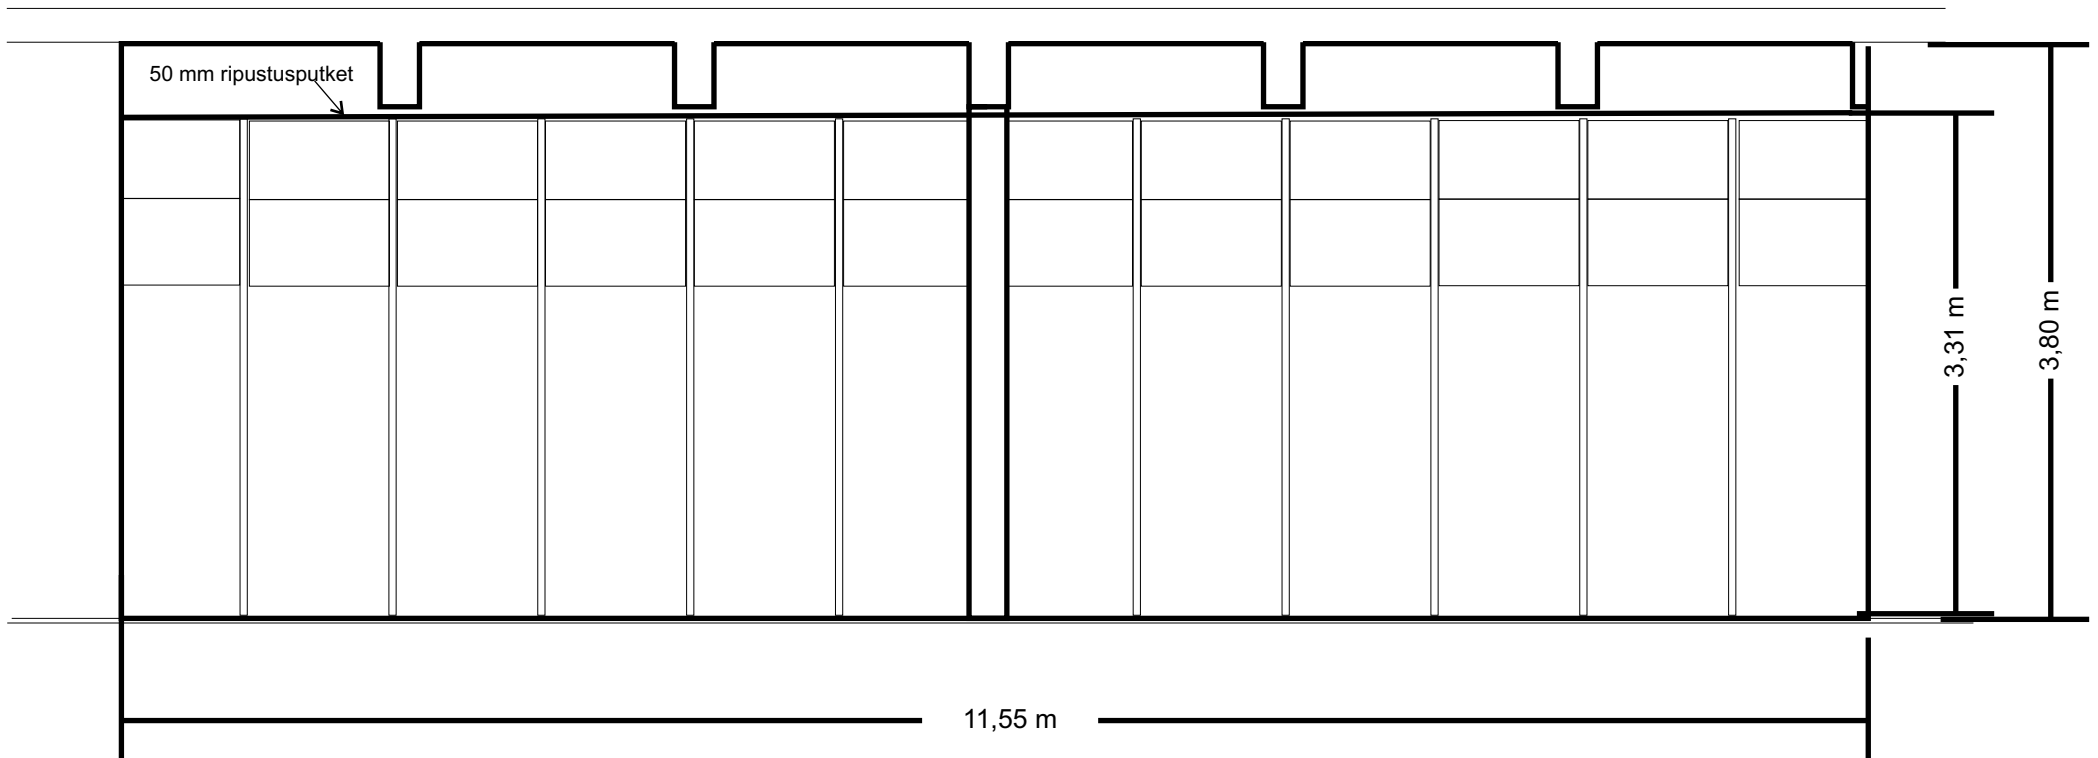

Marko Kallela 2014

TAIDEAKATEMIA Turun ammattikorkeakoulu Arts Academy at Turku Polytechnic		Teatteri 3/Naruteatteri Kevät 2014
Version 1.1	Drawn by: MK	SCALE 1:50 A4
	Date: 24.1.2014	

<b>TAIDEAKATEMIA</b> Turun ammattikorkeakoulu Arts Academy at Turku Polytechnic		Teatteri 3/Naruteatteri Kevät 2014
Version 1.1	Drawn by: MK	SCALE 1:50 A4
	Date: 24.1.2014	